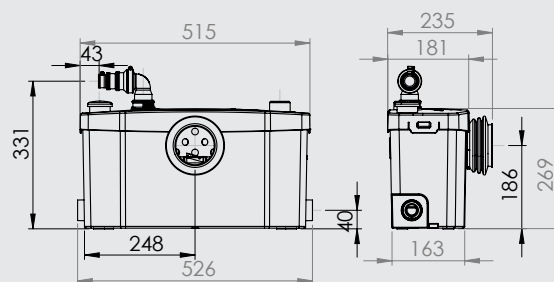

SANIFLO AB Hammarbacken 6 B Box 797 191 27 Sollentuna tel: 08-404 15 30 info@saniflo.se