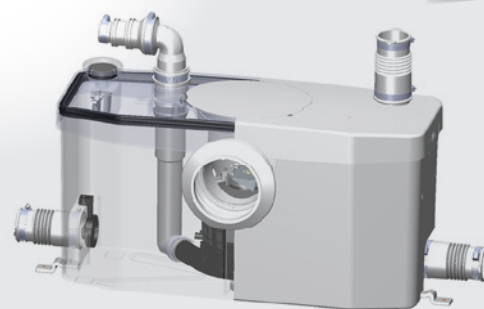

SANIFLO AB Hammarbacken 6 B Box 797 191 27 Sollentuna tel: 08-404 15 30 info@saniflo.se