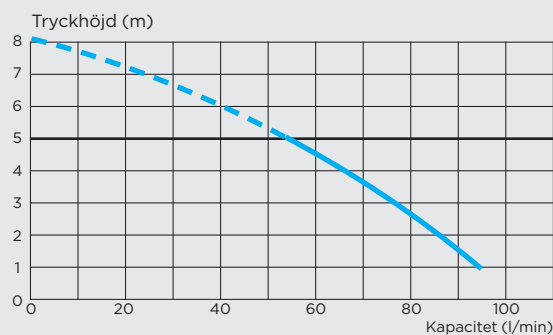

SANIFLO AB Hammarbacken 6 B Box 797 191 27 Sollentuna tel: 08-404 15 30 info@saniflo.se